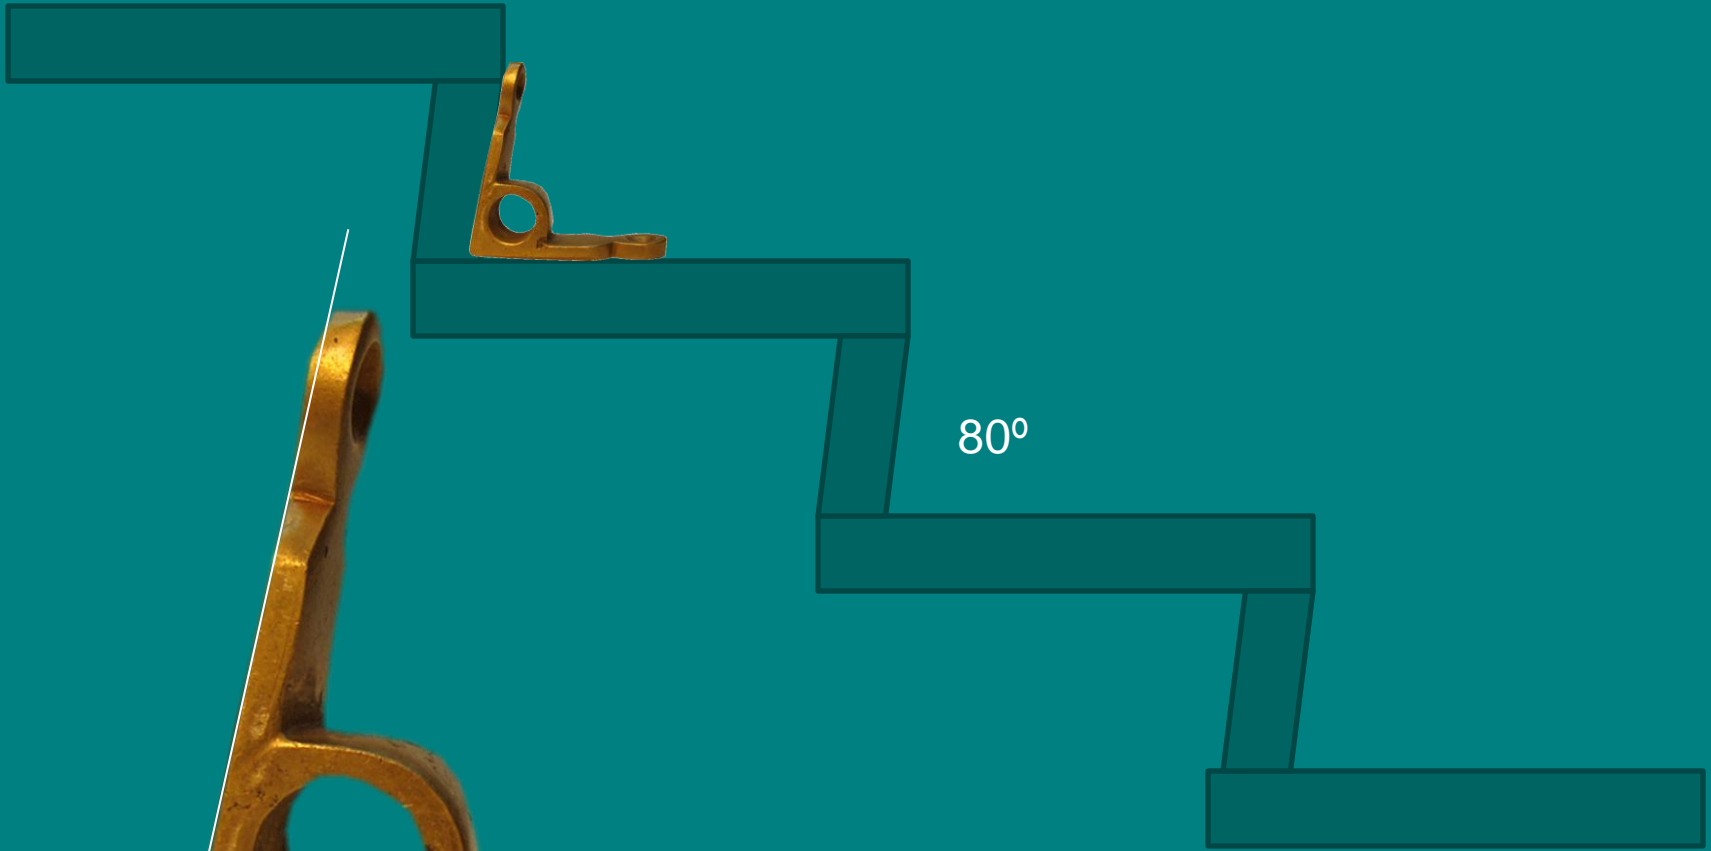

Artemetal
desde 1945

Barras para Alfombra Escala

Fabricación en Bronce

Fabricación en Inoxidable

Espesor de la Alfombra

Las barras en las curvas aumentan su largo

90°

Barra con Terminales

Ancho de la Alfombra

Barra

*Desde
1945*

*Manufacturera Arte Metal
Godoy Navarrete y Cía. Ltda.*

www.artemetal.cl