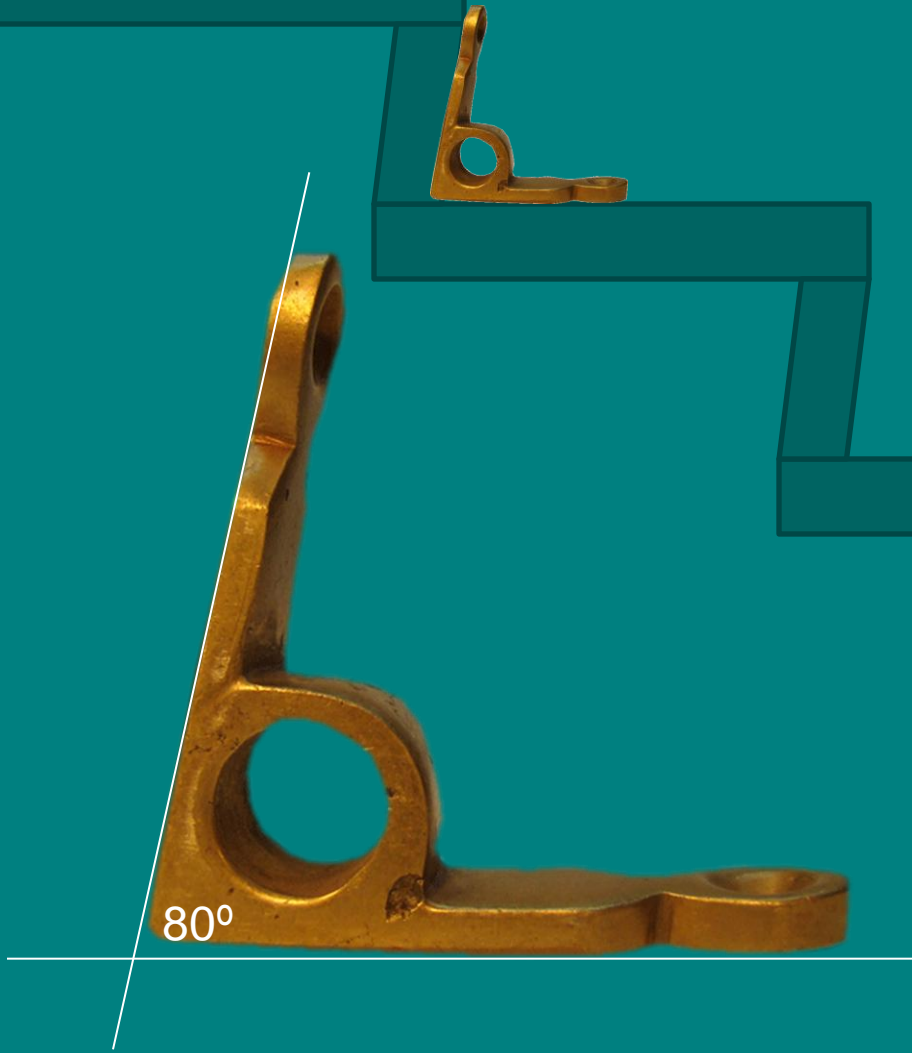

Artemetal
desde 1945

Barras para Alfombra Escala

Fabricación en Bronce

Fabricación en Inoxidable

Espesor de la Alfombra

Las barras en las curvas aumentan su largo

90°

Barra con Terminales

Ancho de la Alfombra

Barra

*Desde
1945*

*Manufacturera Arte Metal
Godoy Navarrete y Cía. Ltda.*

www.artemetal.cl